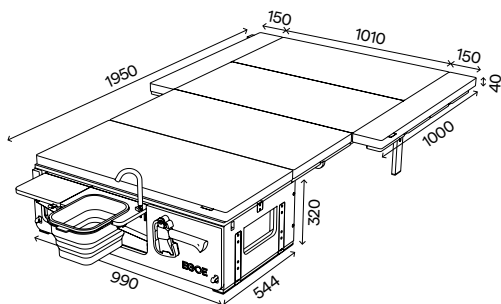

Nestbox Camper 200

Kompletní set+

korpus s napevno integrovaným modulem voda a úložným prostorem určeným primárně pro chladicí tašku, dále vyjímatelný modul vařič (verze Camper) a postel (rošt s bočními výsuvy, univerzální podpora roštu, matrace s bočními díly)