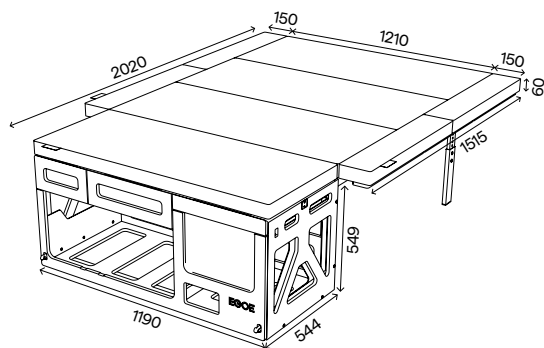

110 331 CZK
cena bez DPH

Spací set+

korpus, postel (rošt s bočními výsuvy, podpora roštu, matrace s bočními díly)

97 300 CZK
cena s DPH

80 413 CZK
cena bez DPH

Kuchyňský set

korpus, vyjímatelný modul voda a modul vařič, úložný prostor určený primárně pro lednici