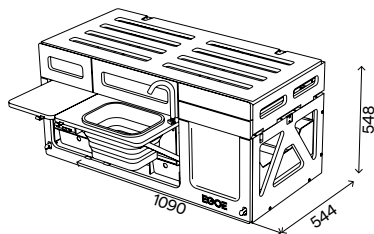

132 200 CZK
cena s DPH

109 256 CZK
cena bez DPH

Spací set+

korpus, postel (rošt s bočními výsuvy, podpora roštu, matrace s bočními díly)

94 600 CZK
cena s DPH

78 182 CZK
cena bez DPH

Kuchyňský set

korpus, vyjímatelný modul voda a modul vařič, úložný prostor určený primárně pro lednici