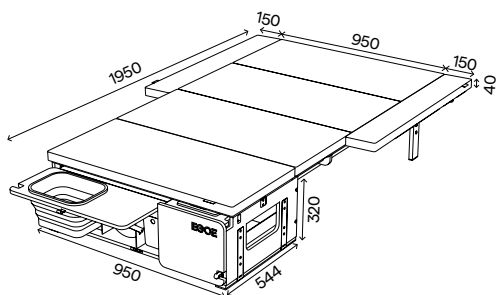

Nestbox Tramp 250

Kompletní set+

korpus (vyjímatelný tlakový vak na vodu, úložné prostory určené primárně pro chladicí tašku), vyjímatelný vaříč (verze Tramp) a postel (tvarovaný rošt, podpora roštu, tvarovaná matrace)

93 400 CZK
cena s DPH

77 190 CZK
cena bez DPH