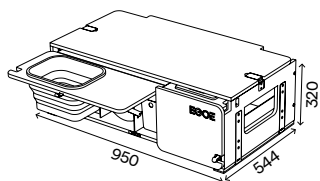

Kuchyňský set

korpus (vyjímatelný tlakový vak na vodu, úložné prostory určené primárně pro chladicí tašku), vyjímatelný vaříč (verze Tramp)

51 500 CZK
cena s DPH

42 562 CZK
cena bez DPH

Kompatibilní vozy:

Audi Q7	Nissan Rogue SL
BMW X3	Nissan X-Trail
BMW X5	Peugeot 5008
Citroën C4	Range Rover Sport
Dacia Duster	Renault Grand Scénic
Dacia Jogger	Renault Koleos
Dodge Durango	Seat Alhambra
Dodge Journey	Subaru Forester
Fiat Freemont	Subaru Outback
Ford Connect	Subaru Tribeca
Ford Escape	Suzuki S-Cross
Ford Galaxy	Škoda Fabia
Ford Kuga	Škoda Karoq
Ford S-max	Škoda Kodiaq
Honda CR-V	Škoda Octavia III, IV
Hyundai Palisade	Škoda Roomster
Hyundai Santa Fe	Škoda Superb III
Chevrolet Tahoe K1500	Škoda Yeti
Jeep Commander	Tesla X
Jeep Grand Cherokee	Toyota Highlander
Jeep Cherokee	Toyota Land Cruiser
Kia Cee'd	Toyota RAV4
Kia Sorento	Volvo V60
Land Rover Discovery 3	Volvo V90
Land Rover Discovery 4	Volvo XC60
Land Rover Discovery 5	Volvo XC90
Land Rover Freelander 2	VW Passat
Mazda CX9	VW Sharan
Mercedes Benz V-Horizon	VW Touran
Mini Cooper Countryman	VW Tiguan
Nissan Pathfinder	VW Tiguan Allspace

Nenašli jste váš automobil v nabídce kompatibilních vozů? Neváhejte nás kontaktovat na nest@egoe.eu.