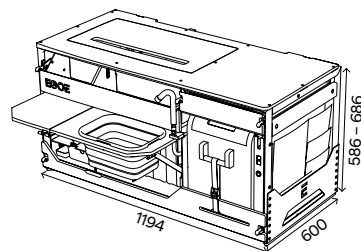

139 900 CZK
cena s DPH

115 620 CZK
cena bez DPH

Spací set+

korpus, postel (rošt s bočními výsuvy, podpora roštu, matrace s bočními díly)

107 300 CZK
cena s DPH

88 678 CZK
cena bez DPH

Kuchyňský set

korpus, vyjímatelný modul voda a modul vařič, úložný prostor určený primárně pro lednici