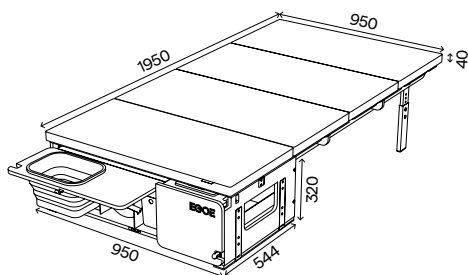

Kompletní set

korpus (vyjímatelný tlakový vak na vodu, úložné prostory určené primárně pro chladicí tašku), vyjímatelný vaříč (verze Tramp) a postel (rovný rošt, univerzální podpora roštu, rovná matrace)

76 500 CZK
cena s DPH

63 223 CZK
cena bez DPH