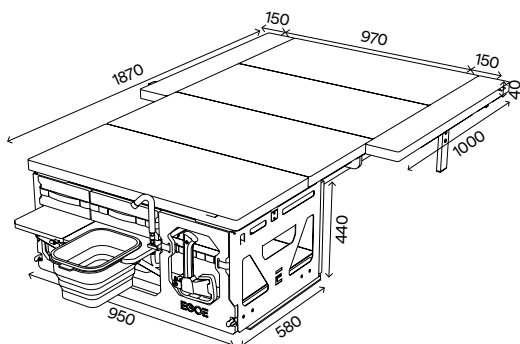

Nestbox Supertramp 300

Kompletní set+

korpus, vyjímatelný modul voda a modul vařič, úložný prostor určený primárně pro lednici, postel (rošt s bočními výsuvy, podpora roštu, matrace s bočními díly)

128 200 CZK
cena s DPH

105 950 CZK
cena bez DPH