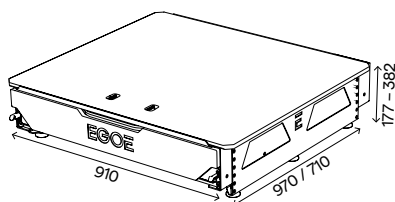

Kuchyňský set

korpus s napevno integrovaným modulem voda a úložným prostorem, vyjímatelný modul vařič

Novinka: Nestboard 2.0 s hloubkou jen 710 mm

48 280 CZK
cena s DPH

39 900 CZK
cena bez DPH

Kompatibilní vozy:

Audi A6	Škoda Superb
Ford Galaxy	Škoda Enyaq 80
Ford Mondeo	Škoda Kodiaq
Ford S-Max	Tesla Y
Ford Tourneo Connect	Volvo V70/R
Land Rover Discovery IV	Volvo V90
Mazda 6	VW Golf Variant
Subaru Outback	VW Passat
Škoda Octavia	VW Touareg

Nenašli jste váš automobil v nabídce kompatibilních vozů? Neváhejte nás kontaktovat na nest@egoe.eu.