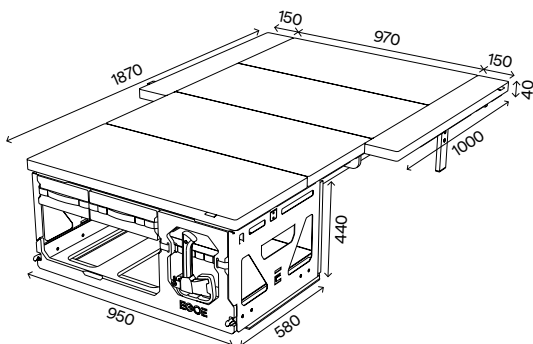

128 200 CZK
cena s DPH

105 950 CZK
cena bez DPH

Spací set+

korpus, postel (rošt s bočními výsuvy, podpora roštu, matrace s bočními díly)

101 900 CZK
cena s DPH

84 215 CZK
cena bez DPH

Kuchyňský set

korpus, vyjímatelný modul voda a modul vařič, úložný prostor určený primárně pro lednici