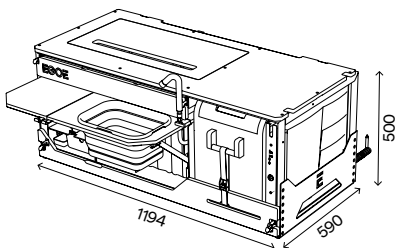

Nestbox Roamer 2.0 / 490

Kuchyňský set

korpus, vyjímatelný modul voda a modul vařič, úložný prostor určený primárně pro lednici

95 500 CZK
cena s DPH

78 926 CZK
cena bez DPH

Tento typ autovestavby je primárně určen pro vozy Volkswagen vybavené originální postelí s rozkládací lavicí a zadní policí (náš kuchyňský set nahrazuje tuto policí). Tento kuchyňský set se liší od kuchyňského setu NST 700 svou výškou, která je o 5 cm nižší a také vrchním dílem setu.

Kompatibilní vozy:

Hyundai H1
Mercedes Benz V-Horizon
VW California Beach
VW Caravelle
T4, T5, T6, T6.1

VW Multivan
T4, T5, T6, T6.1
VW Transporter
T4, T5, T6, T6.1
platí pro všechny délkové varianty

Nenašli jste váš automobil v nabídce kompatibilních vozů? Neváhejte nás kontaktovat na nest@egoe.eu.