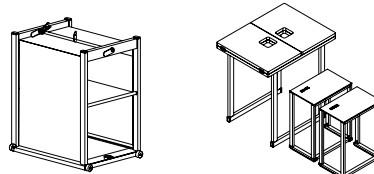

Nestblock multifunkční stůl

Multifunkční stůl. Pro všechny, kdo mají v oblíbě chytrá řešení. Stůl se skládá ze základní konstrukce, odnímatelného stolku a dvou přídatných stoliček. Cena stolku pro VW Multivan T5, T6, VW California T5, T6, Mercedes-Benz V-Class, Mercedes-Benz Viano.

Na dalších vozech pracujeme. Pokud jste nenašli svůj vůz, kontaktujte nás na nest@egoe.eu

16 900 CZK
cena s DPH

13 967 CZK
cena bez DPH