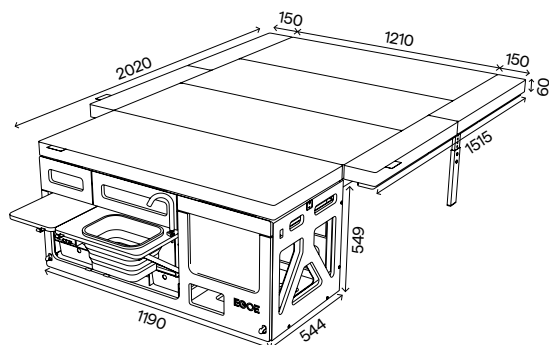

Nestbox Roamer 400

Kompletní set+

korpus, vyjímatelný modul voda a modul vařič, úložný prostor určený primárně pro lednici, postel (rošt s bočními výsuvy, podpora roštu, matrace s bočními díly)

133 500 CZK
cena s DPH

110 331 CZK
cena bez DPH