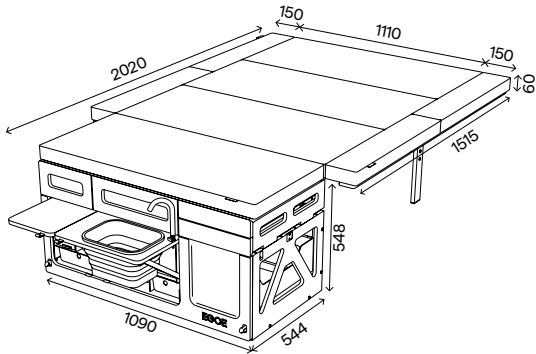

Nestbox Hiker 410

Kompletní set+

korpus, vyjímatelný modul voda a modul vařič, úložný prostor určený primárně pro lednici, postel (rošt s bočními výsuvy, podpora roštu, matrace s bočními díly)

132 200 CZK
cena s DPH

109 256 CZK
cena bez DPH