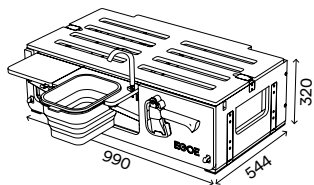

Kuchyňský set

korpus s napevno integrovaným modulem voda a úložným prostorem určeným primárně pro chladicí tašku a vyjímatelný modul vařič (verze Camper)

111 200 CZK
cena s DPH

91 901 CZK
cena bez DPH

86 200 CZK
cena s DPH

71 240 CZK
cena bez DPH

Kompatibilní vozy:

Audi Q7
BMW X3
BMW X5
Citroën C4
Dacia Jogger
Dodge Durango
Dodge Journey
Fiat Freemont
Ford Connect
Ford Escape
Ford Galaxy
Ford Kuga
Ford S-max
Honda CR-V
Hyundai Palisade
Hyundai Santa Fe
Chevrolet Tahoe K1500
Jeep Commander
Jeep Grand Cherokee
Jeep Cherokee
Kia Cee'd
Kia Sorento
Land Rover Discovery 3
Land Rover Discovery 4
Land Rover Discovery 5
Land Rover Freelander 2
Mazda CX9
Mercedes Benz V-Horizon
Mini Cooper Countryman
Nissan Pathfinder
Nissan Rogue SL
Nissan X-Trail
Peugeot 5008
Range Rover Sport
Renault Grand Scénic
Renault Koleos
Seat Alhambra
Subaru Forester
Subaru Outback
Subaru Tribeca
Suzuki S-Cross
Škoda Karoq
Škoda Kodiaq
Škoda Octavia III, IV
Škoda Roomster
Škoda Superb III
Škoda Yeti
Tesla X
Toyota Highlander
Toyota Land Cruiser
Toyota RAV4
Volvo V60
Volvo V90
Volvo XC60
Volvo XC90
VW Passat
VW Sharan
VW Touran
VW Tiguan
VW Tiguan Allspace

Nenašli jste váš automobil v nabídce kompatibilních vozů? Neváhejte nás kontaktovat na nest@egoe.eu.