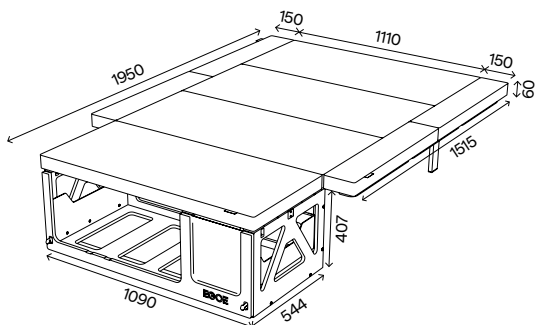

120 900 CZK
cena s DPH

99 917 CZK
cena bez DPH

Spací set+

korpus, postel (rošt s bočními výsuvy, podpora roštu, matrace s bočními díly)

91 900 CZK
cena s DPH

75 950 CZK
cena bez DPH

Kuchyňský set

korpus, vyjímatelný modul voda a modul vařič, úložný prostor určený primárně pro lednici