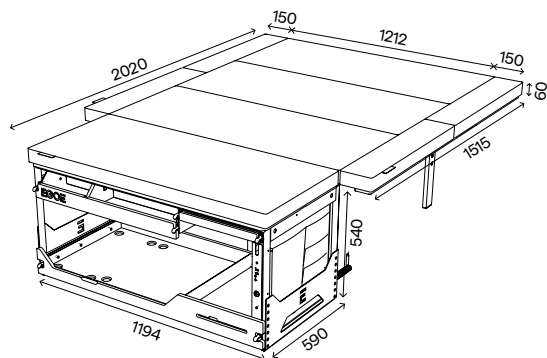

Spací set+

korpus, postel (rošt s bočními výsuvy, podpora roštu, matrace s bočními díly)

97 300 CZK
cena s DPH

80 413 CZK
cena bez DPH