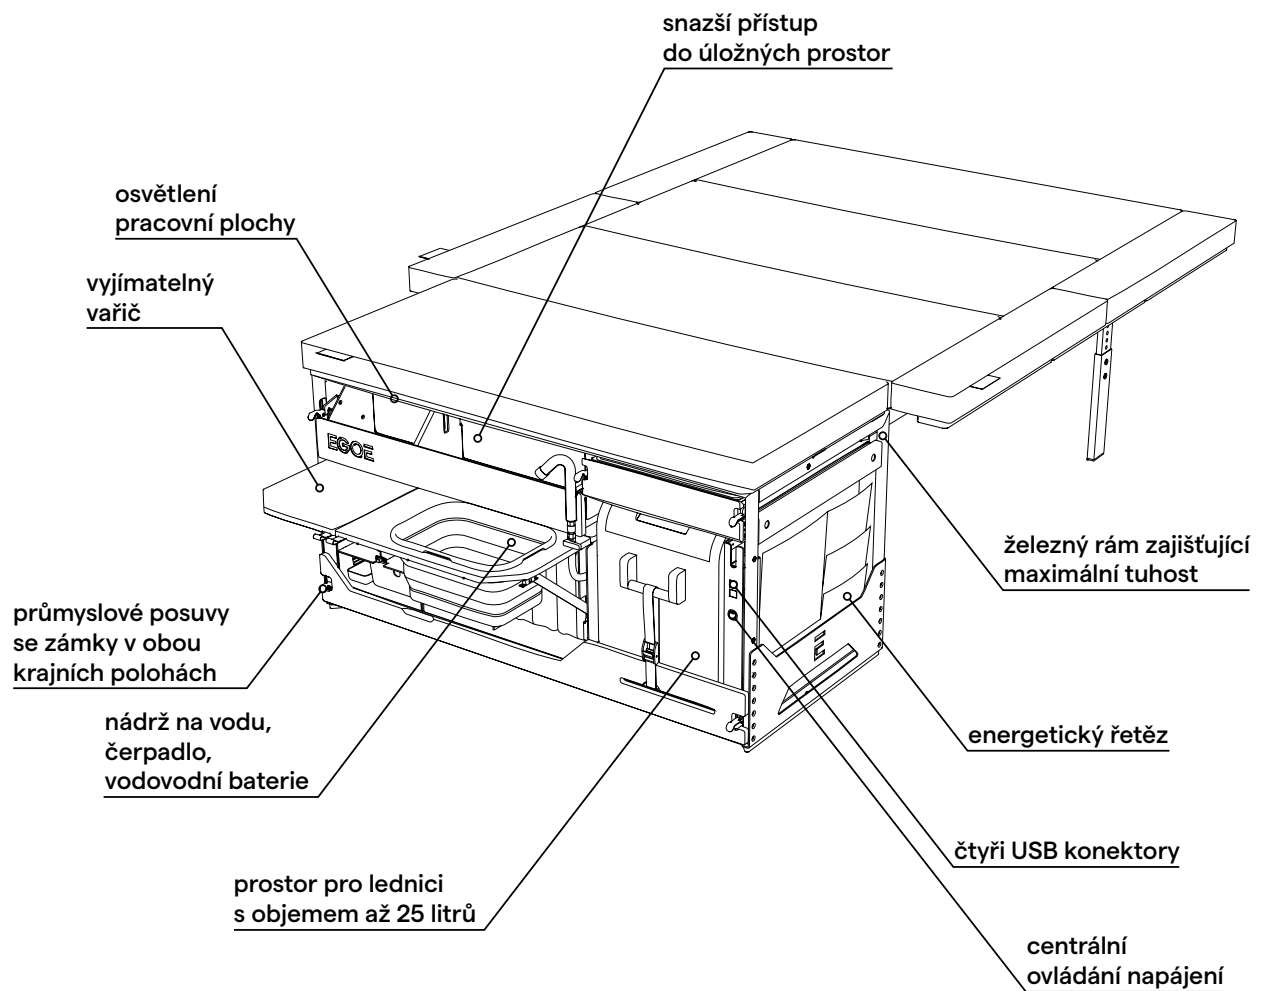

Kompletní set

Tento set se skládá z korpusu, modulu voda, modulu vaříč, prostoru určeného primárně pro lednici a z postele, která je tvořena podporou roštu, roštem a matrací. V ceně setu je zahrnuta jedna varianta podpory postele a to univerzální nebo základní (dle preferencí). Lednice není zahrnuta v ceně autovestavby.

Spací set

Je složen z hlavního korpusu a postele (podpora roštu, rošt a matrace). V ceně setu je zahrnuta jedna varianta podpory postele a to univerzální nebo základní (dle preferencí). Tento set neobsahuje modul voda a modul vaříč.

Spací set+

Je složen z korpusu a postele (podpora roštu, rošt a matrace). Tento set neobsahuje modul voda a modul vaříč. Opět se jedná o upgrade. U postele je použit rošt s bočními výsuvy a matrace s bočními díly pro maximální využití spací šířky vozidla. Díky tomu se vám rozšíří spací šířka o 15 cm na každé straně.

Kuchyňský set

Skládá se z hlavního korpusu, modulu voda, modulu vaříč. Tento set neobsahuje postel. Lednice není zahrnuta v ceně.

Nestbox schéma

Přesná technická specifikace a úložné prostory závisí na typu autovestavby.