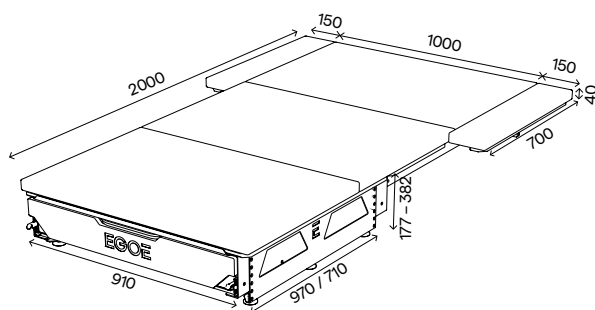

Nestboard & Nestboard 2.0

Kompletní set+

korpus s napevno integrovaným modulem voda a úložným prostorem, vyjímatelný modul vařič a postel (rošt s bočními výsuvy, univerzální podpora roštu, matrace s bočními díly)

Novinka: Nestboard 2.0 s hloubkou jen 710 mm

72 480 CZK
cena s DPH

59 900 CZK
cena bez DPH