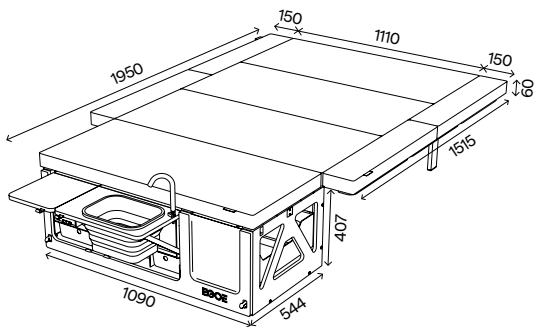

Nestbox Hiker 100

Kompletní set+

korpus, vyjímatelný modul voda a modul vařič, úložný prostor určený primárně pro lednici, postel (rošt s bočními výsuvy, podpora roštu, matrace s bočními díly)

120 900 CZK
cena s DPH

99 917 CZK
cena bez DPH