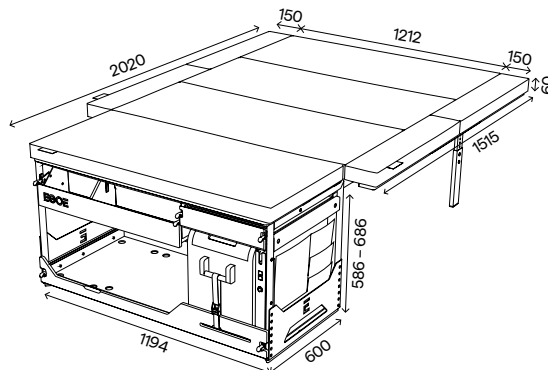

139 900 CZK
cena s DPH

115 620 CZK
cena bez DPH

Spací set+

korpus, postel (rošt s bočními výsuvy, podpora roštu, matrace s bočními díly)

107 300 CZK
cena s DPH

88 678 CZK
cena bez DPH

Kuchyňský set

korpus, vyjímatelný modul voda a modul vařič, úložný prostor určený primárně pro lednici