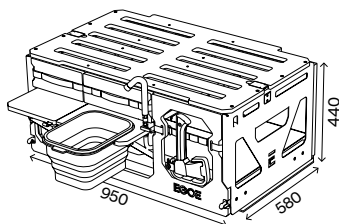

128 200 CZK
cena s DPH

105 950 CZK
cena bez DPH

Spací set+

korpus, postel (rošt s bočními výsuvy, podpora roštu, matrace s bočními díly)

101 900 CZK
cena s DPH

84 215 CZK
cena bez DPH

Kuchyňský set

korpus, vyjímatelný modul voda a modul vařič, úložný prostor určený primárně pro lednici