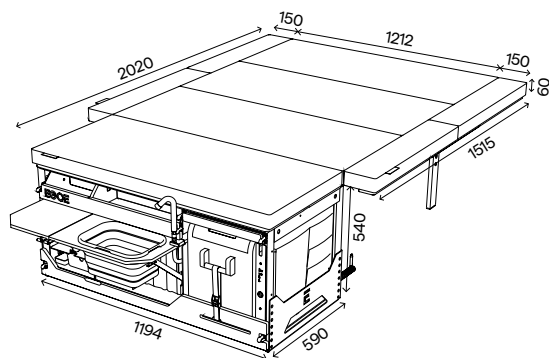

Nestbox Roamer 2.0 / 450

Kompletní set+

korpus, vyjímatelný modul voda a modul vařič, úložný prostor určený primárně pro lednici, postel (rošt s bočními výsuvy, podpora roštu, matrace s bočními díly)

133 500 CZK
cena s DPH

110 331 CZK
cena bez DPH