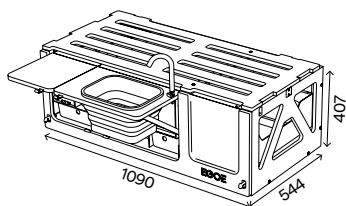

120 900 CZK
cena s DPH

99 917 CZK
cena bez DPH

Spací set+

korpus, postel (rošt s bočními výsuvy, podpora roštu, matrace s bočními díly)

91 900 CZK
cena s DPH

75 950 CZK
cena bez DPH

Kuchyňský set

korpus, vyjímatelný modul voda a modul vařič, úložný prostor určený primárně pro lednici