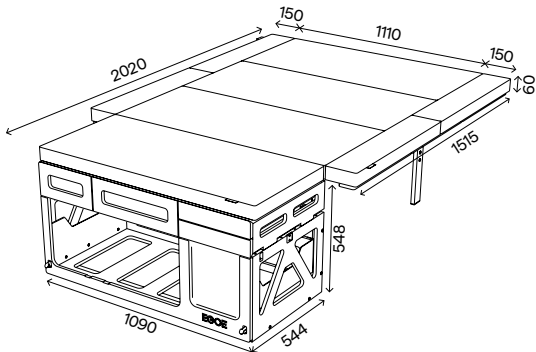

132 200 CZK
cena s DPH

109 256 CZK
cena bez DPH

Spací set+

korpus, postel (rošt s bočními výsuvy, podpora roštu, matrace s bočními díly)

94 600 CZK
cena s DPH

78 182 CZK
cena bez DPH

Kuchyňský set

korpus, vyjímatelný modul voda a modul vařič, úložný prostor určený primárně pro lednici