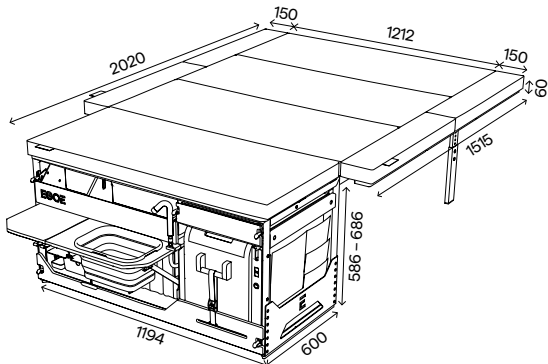

Nestbox Roamer 2.0 / 550

Kompletní set+

korpus, vyjímatelný modul voda a modul vařič, úložný prostor určený primárně pro lednici, postel (rošt s bočními výsuvy, podpora roštu, matrace s bočními díly)

139 900 CZK
cena s DPH

115 620 CZK
cena bez DPH