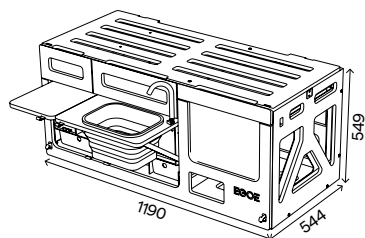

110 331 CZK
cena bez DPH

Spací set+

korpus, postel (rošt s bočními výsuvy, podpora roštu, matrace s bočními díly)

97 300 CZK
cena s DPH

80 413 CZK
cena bez DPH

Kuchyňský set

korpus, vyjímatelný modul voda a modul vařič, úložný prostor určený primárně pro lednici