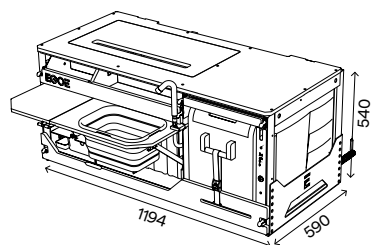

110 331 CZK
cena bez DPH

Spací set+

korpus, postel (rošt s bočními výsuvy, podpora roštu, matrace s bočními díly)

97 300 CZK
cena s DPH

80 413 CZK
cena bez DPH

Kuchyňský set

korpus, vyjímatelný modul voda a modul vařič, úložný prostor určený primárně pro lednici